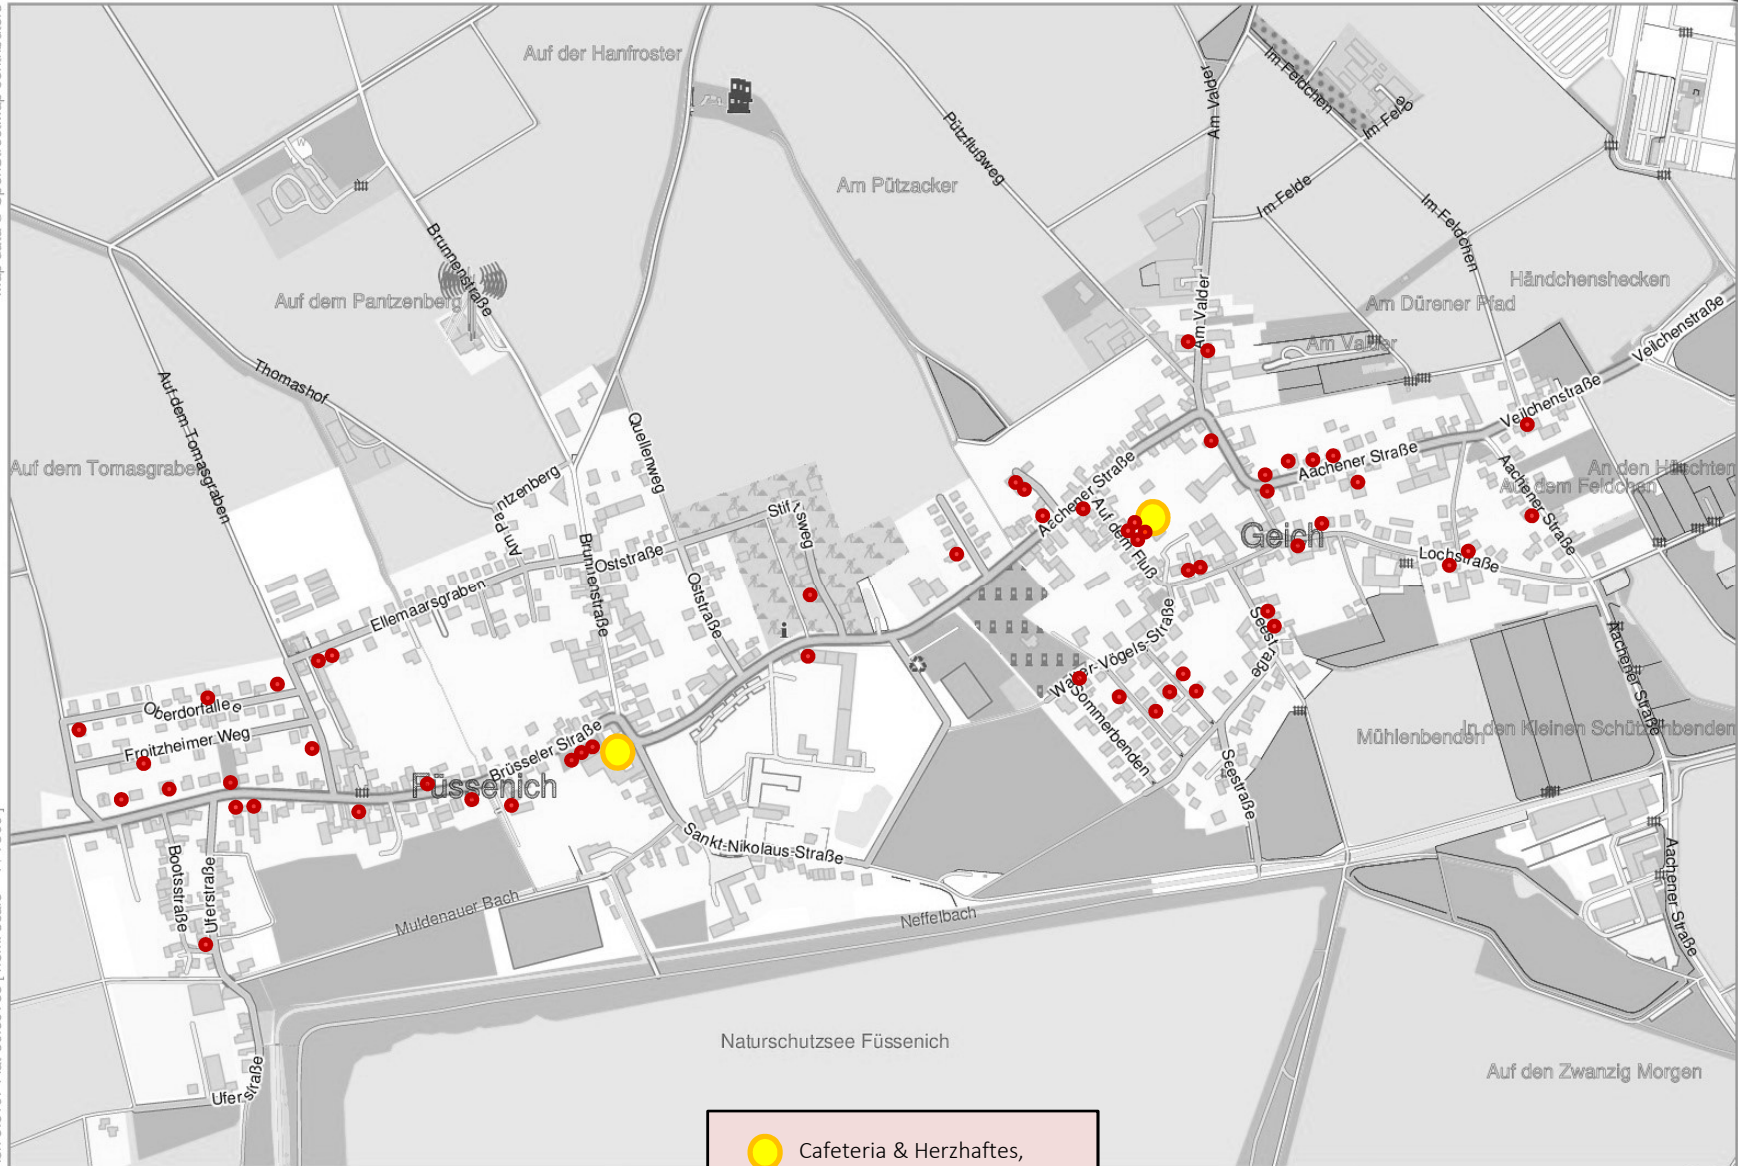

Map data © OpenStreetMap contributors

lon 6.61074 lat 50.69783 [ nom. scale = 1 / 7500 ]

lon 6.63909 lat 50.70997

pdfmap 20220710\_08438 Example\_Map\_6.62491\_50.7038\_063.pdf

-  Cafeteria & Herzhaftes, Verkaufsstände, Toilettten
-  Verkaufsstände